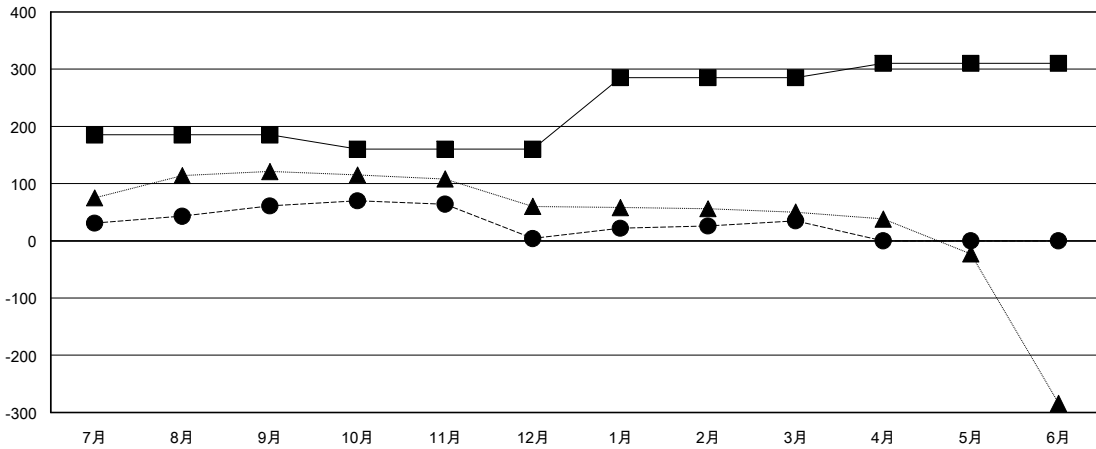

MONTHLY MEMBERSHIP PROGRESS REPORT

District 330 B

Results as of: 3/31/2017

GMT: Masayuki Kaneko

地域 JAPAN

GMT会則地域

クラブ			
結果: 2016-2017			
四半期	新クラブ目標	新クラブ	解散クラブ
7月/8月/9月	1	0	0
10月/11月/12月	1	0	0
1月/2月/3月	1	0	0
4月/5月/6月	1	0	0

名			
結果: 2016-2017			
四半期	新会員 (再入会と転入を含めない) 純増目標	新会員 (再入会と転入を含めない) 実際	退会者 (転籍を含む) 実際
7月/8月/9月	185	132	71
10月/11月/12月	-25	50	107
1月/2月/3月	125	71	40
4月/5月/6月	25	0	0

新クラブ目標及び実績累計

会員目標及び実績累計

解散クラブ: 0	117 CLUBS OF 166 一名以上の新会員を登録	男女別
退会者	会員累計データを見るには、ここをクリック	男性 3,814 (83.90%)
物故会員 34		女性 732 (16.10%)
クラブ解散 11		世帯主/家族会員合計 876
その他 173		国際会費半額の家族会員 473
合計 218		