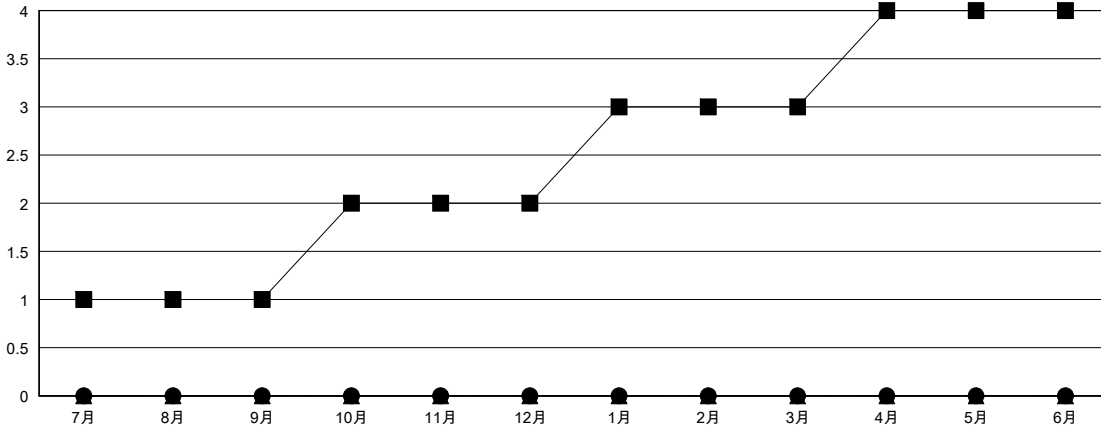

MONTHLY MEMBERSHIP PROGRESS REPORT

District 330 B

Results as of: 3/31/2017

GMT: Masayuki Kaneko

地域 JAPAN

GMT会則地域

クラブ			
結果: 2016-2017			
四半期	新クラブ目標	新クラブ	解散クラブ
7月/8月/9月	1	0	0
10月/11月/12月	1	0	0
1月/2月/3月	1	0	0
4月/5月/6月	1	0	0

名			
結果: 2016-2017			
四半期	新会員 (再入会と転入を含めない) 純増目標	新会員 (再入会と転入を含めない) 実際	退会者 (転籍を含む) 実際
7月/8月/9月	185	132	71
10月/11月/12月	-25	50	107
1月/2月/3月	125	71	40
4月/5月/6月	25	0	0

新クラブ目標及び実績累計

会員目標及び実績累計

解散クラブ: 0	117 CLUBS OF 166 一名以上の新会員を登録	男女別
退会者	会員累計データを見るには、ここをクリック	男性 3,814 (83.90%)
物故会員 34		女性 732 (16.10%)
クラブ解散 11		世帯主/家族会員合計 876
その他 173		国際会費半額の家族会員 473
合計 218		